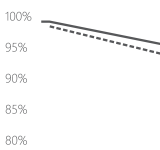

## Garantia

-  **TOPCon 4.0**  
Tecnologia inovadora para aumentar a eficiência do módulo
-  **SMBB**  
Aumenta a capacidade de coleta da corrente e reduz a perda de energia
-  **compacto**  
Ideal para o espaço do telhado, instalado com facilidade por uma única pessoa
-  **Tecnologia All-black**  
Sistema de painéis solares com tecnologia All-black para telhado